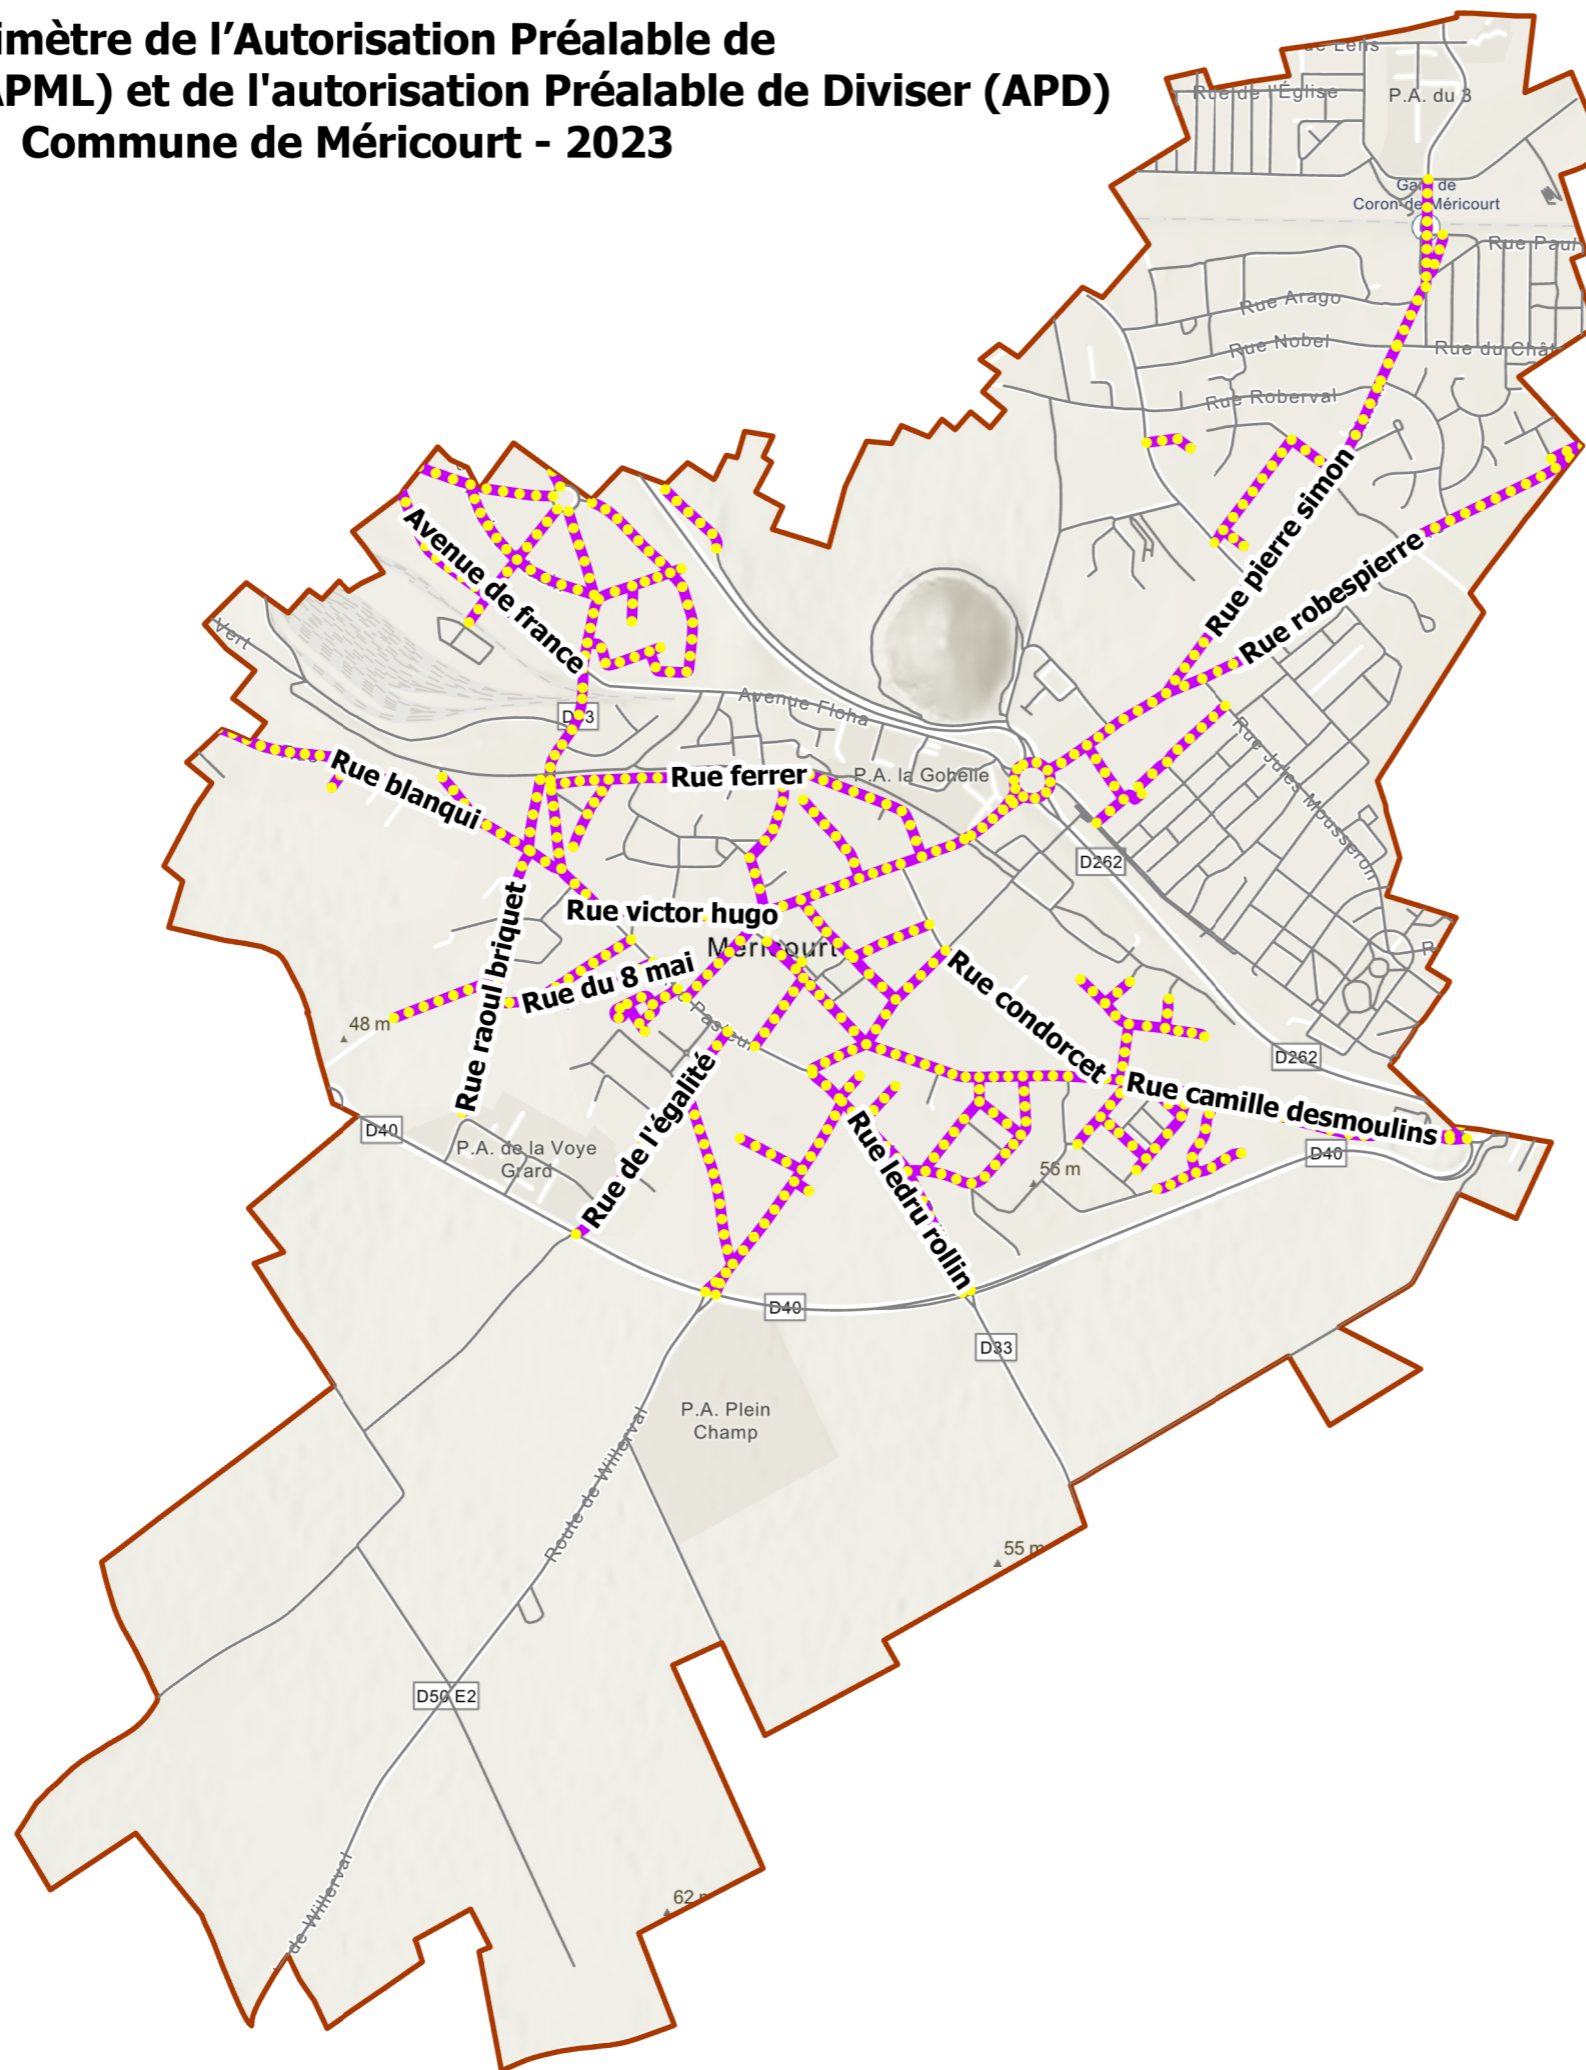

Périmètre de l'Autorisation Préalable de Mise en Location (APML) et de l'autorisation Préalable de Diviser (APD) Commune de Méricourt - 2023

- Rues concernées par l'APD
- Rues concernées par l'APML

FIRST_comm	Voie	APML	APD
Méricourt	Avenue de France	X	X
Méricourt	Avenue du 10 Mars	X	X
Méricourt	Avenue Paul Legentil	X	X
Méricourt	Chemin d'Arleux	X	X
Méricourt	Impasse Blanqui	X	X
Méricourt	Impasse du Premier Mai	X	X
Méricourt	Impasse Ledru Rollin	X	X
Méricourt	Impasse Pasteur	X	X
Méricourt	Impasse Pierre Simon	X	X
Méricourt	Place de la République	X	X
Méricourt	Résidence des 14	X	X
Méricourt	Rue Alexandre Bove	X	X
Méricourt	Rue Augustin Legrand	X	X
Méricourt	Rue Barbès	X	X
Méricourt	Rue Benoît Frachon	X	X
Méricourt	Rue Blanqui	X	X
Méricourt	Rue Camille Desmoulins	X	X
Méricourt	Rue de l'Égalité	X	X
Méricourt	Rue des Fusillés	X	X
Méricourt	Rue des Narcisses	X	X
Méricourt	Rue du 19 Mars 1962	X	X
Méricourt	Rue du 8 Mai	X	X
Méricourt	Rue du Premier Mai	X	X
Méricourt	Rue du Rochoir	X	X
Méricourt	Rue Edmond Audran	X	X
Méricourt	Rue Émile Michel	X	X
Méricourt	Rue Fernand Taverne	X	X
Méricourt	Rue Ferrer	X	X
Méricourt	Rue Guy Courty	X	X
Méricourt	Rue Hector Wacheux	X	X
Méricourt	Rue Henri Lucas	X	X
Méricourt	Rue Jean Baptiste Cazin	X	X
Méricourt	Rue Jean Jacques Rousseau	X	X